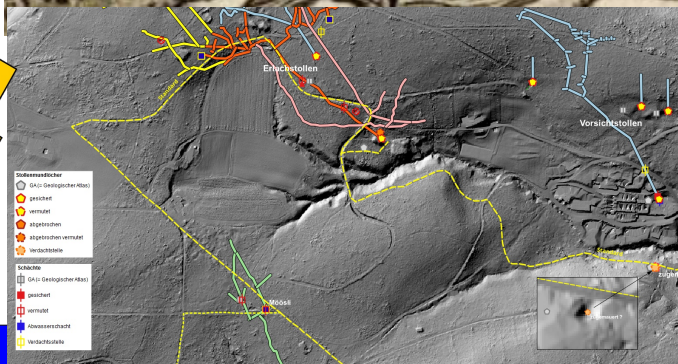

Rundgang Erzberg Aarau

Sa 30. Mai 2026

Morgen 10:00-12:30

Quartierverein
Rombachtäli

Programm

- 10:00 h Besammlung Rombacherhof
- 10:20 h Stolleneingang vermauert
- 10:40 h "Glöggli-Fröschli"-Teich
- 11:00 h Teiche und Strukturen
- 12:00 h Alpenzeiger "Apéro-Micro"

Specials:

- Neue Entdeckungen
- Handout
- "Apéro-Micro"

Organisation:

- Dr. Beat Meier, Geologe, zusammen mit Quartierverein RT.
- Dank an BKS Archäologie Aargau für die Unterstützung.
- Anmeldung für Handout und Apéro: - erzberg.aarau@gmail.com -